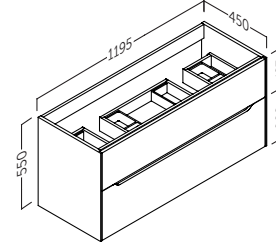

sáhara 120 2 senos (47.2")

ROBLE NATURAL	Acabados Frente	Referencia
○	Blanco mate	120 27 123
●	Negro mate	120 02 123
●	Moka mate	120 19 123
●	Leaf mate	120 25 123
●	Blue Space mate	120 10 123
●	Acabados Mara	120 XX 123

NEGRO MATE	Acabados Frente	Referencia
○	Blanco mate	120 27 122
●	Negro mate	120 02 122
●	Moka mate	120 19 122
●	Leaf mate	120 25 122
●	Blue Space mate	120 10 122
●	Acabados Mara	120 XX 122