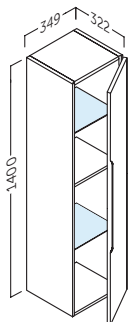

sáhara columna

ROBLE NATURAL	Acabados Frente	Referencia
○	Blanco mate	120 27 336
●	Negro mate	120 02 336
●	Moka mate	120 19 336
●	Leaf mate	120 25 336
●	Blue Space mate	120 10 336
●	Acabados Mara	120 XX 336

NEGRO MATE	Acabados Frente	Referencia
○	Blanco mate	120 27 335
●	Negro mate	120 02 335
●	Moka mate	120 19 335
●	Leaf mate	120 25 335
●	Blue Space mate	120 10 335
●	Acabados Mara	120 XX 335

El estante de cristal puede cambiar su posición +/- 64 mm.

Altura colgador
Hanger height
Hauteur de l'accroche

Cierre amortiguado. Soft close. Fermeture ralentie. Frenata soft close. Sanfter Verschluss. نظام إغلاق اوتوماتيكي

Reversible girando puerta. Reversible rotating door. Porte réversible droite-gauche en retournant la porte. باب دوار قابل للاتعكاس