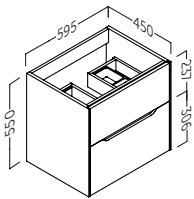

sáhara 60 (23.6")

ROBLE NATURAL	Acabados Frente	Referencia
○	Blanco mate	120 27 061
●	Negro mate	120 02 061
●	Moka mate	120 19 061
●	Leaf mate	120 25 061
●	Blue Space mate	120 10 061
●	Acabados Mara	120 XX 061

NEGRO MATE	Acabados Frente	Referencia
○	Blanco mate	120 27 060
●	Negro mate	120 02 060
●	Moka mate	120 19 060
●	Leaf mate	120 25 060
●	Blue Space mate	120 10 060
●	Acabados Mara	120 XX 060