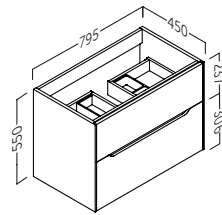

sáhara 80 (31.5")

ROBLE NATURAL	Acabados Frente	Referencia
○	Blanco mate	120 27 081
●	Negro mate	120 02 081
●	Moka mate	120 19 081
●	Leaf mate	120 25 081
●	Blue Space mate	120 10 081
●	Acabados Mara	120 XX 081

NEGRO MATE	Acabados Frente	Referencia
○	Blanco mate	120 27 080
●	Negro mate	120 02 080
●	Moka mate	120 19 080
●	Leaf mate	120 25 080
●	Blue Space mate	120 10 080
●	Acabados Mara	120 XX 080