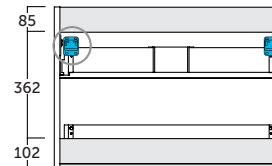

Extracción total. Total extraction. Extrazione totale. Komplette herausziehbar. نظام فتح كامل

Cajón con organizador. Organizer unit. Organisateur. Organizzatore. Obere Ablage. منظم درج علوي

Cierre amortiguado. Soft close. Fermeture ralentie. Frenata soft close. Sanfter Verschluss. نظام إغلاق اوتوماتيكي

Guías Grass. Grass sliding system. Glissières Grass. Guide Grass. كوربوسات المانعة جراس

- Sujeción ajustable en altura y profundidad con sistema antivuelco.
- 2 cajones de costillas metálicas ajustable con extracción total y cierre amortiguado.
- Frente MDF 19 mm / Lateral MDF 19 mm.
- Height and depth adjustable suspension with anti-detachment system.
- 2 adjustable drawers with metal sides with total extraction and silentslow closing. Reinforced case with metal frame.
- 19 mm MDF front / 19 mm MDF side panels.
- Suspenes réglables en hauteur et en profondeur avec système anti-décrochement.
- 2 tiroirs réglable avec côtés métalliques à extraction totale et fermeture ralentie silencieuse.
- Façades MDF 19 mm / Latérales MDF 19 mm.

Acabados LATERALES

Roble Natural 24

Negro 02

Acabados FRENTE MATE

Blanco 27

Mist 22

Antracita 03

Negro 02

Beige 05

Moka 19

Tierra 20

Leather 07

Flower 26

Sunset 08

Leaf 25

Garden 73

Island 23

Blue Space 10

Mustard metalizado 33

Negro metalizado 04

Oro metalizado 16

Plomo metalizado 17

acabados mara

Sustituir la XX de la referencia por el código del acabado elegido.

- Bajo pedido.

sáhara 60 (23.6")

ROBLE NATURAL	Acabados Frente	Referencia
○	Blanco mate	120 27 061
●	Negro mate	120 02 061
●	Moka mate	120 19 061
●	Leaf mate	120 25 061
●	Blue Space mate	120 10 061
●	Acabados Mara	120 XX 061