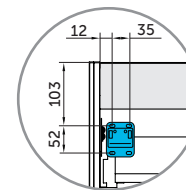

Extracción total. Total extraction. Extrazione totale. Komplette herausziehbar. نظام فتح كامل

Cajón con organizador. Organizer unit. Organisateur. Organizzatore. Obere Ablage. منظم درج علوي

Cierre amortiguado. Soft close. Fermeture ralentie. Frenata soft close. Sanfter Verschluss. نظام إغلاق اوتوماتيكي

Guías Grass. Grass sliding system. Glissières Grass. Guide Grass. كوربوسات المانعة جراس

- Sujeción ajustable en altura y profundidad con sistema antivuelco.
- 2 cajones de costillas metálicas ajustable con extracción total y cierre amortiguado.
- Frente MDF 19 mm / Lateral MDF 19 mm.
- Height and depth adjustable suspension with anti-detachment system.
- 2 adjustable drawers with metal sides with total extraction and silentslow closing. Reinforced case with metal frame.
- 19 mm MDF front / 19 mm MDF side panels.
- Suspenes réglables en hauteur et en profondeur avec système anti-décrochement.
- 2 tiroirs réglable avec côtés métalliques à extraction totale et fermeture ralentie silencieuse.
- Façades MDF 19 mm / Latérales MDF 19 mm.

Acabados LATERALES

Roble Natural 24

Negro 02

Acabados FRENTE MATE

Blanco 27

Mist 22

Antracita 03

Negro 02

Beige 05

Moka 19

Tierra 20

Leather 07

Flower 26

Sunset 08

Leaf 25

Garden 73

Island 23

Blue Space 10

Mustard metalizado 33

Negro metalizado 04

Oro metalizado 16

Plomo metalizado 17

acabados mara

Sustituir la XX de la referencia por el código del acabado elegido.

- Bajo pedido.

sáhara 60 (23.6")

ROBLE NATURAL	Acabados Frente	Referencia
○	Blanco mate	120 27 061
●	Negro mate	120 02 061
●	Moka mate	120 19 061
●	Leaf mate	120 25 061
●	Blue Space mate	120 10 061
●	Acabados Mara	120 XX 061